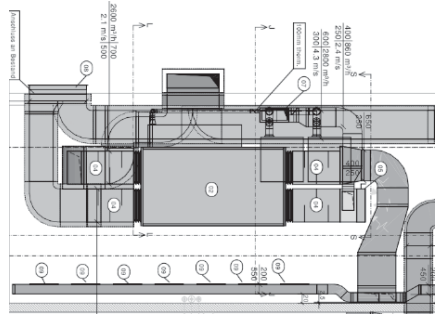

Suchen Sie einen Fachplaner Lüftung für aktuelle Projekte?

Sind Sie im Bereich der Lüftungs-Planung überlastet oder benötigen technischen Support?

Kontaktieren Sie uns...

CAVIEZEL **klima** GmbH
Via Calanda 7
7013 Domat/Ems